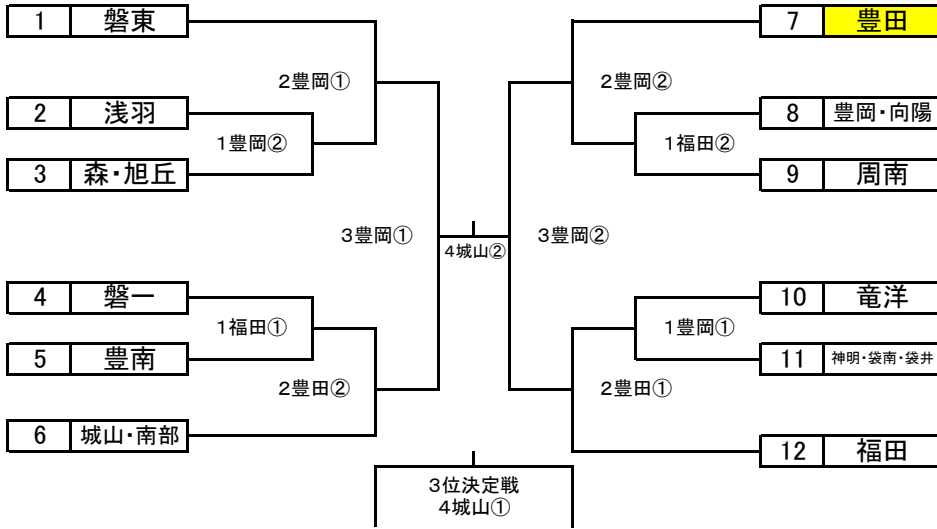

令和6年度 磐周中学校体育大会組み合わせ（改訂版）

No.1

①野球 城山球場, 豊田野球場, 豊岡球場, 福田球場

②ソフトボール 《城山中》

※4校総当たり

1	豊南	2	袋井	3	浅羽	4	城山
---	----	---	----	---	----	---	----

③ソフトテニス（男子）《ラブリバー》

※予選リーグ上位2校が決勝トーナメント進出