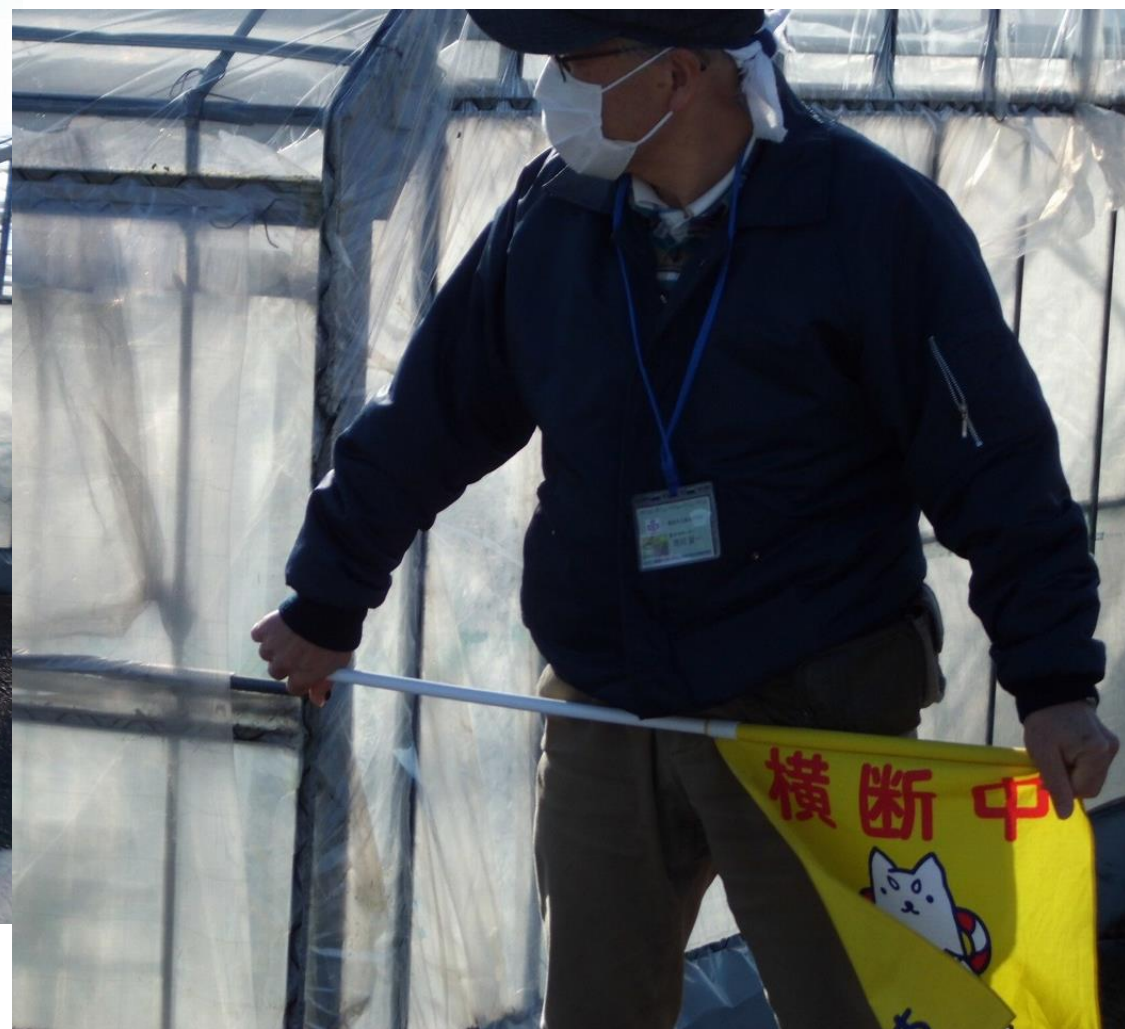

令和4年度

**豊中サポーターのみなさん
活躍紹介**

入学式駐車場係

下校見守り(毎週月・水・他)

学府あいさつ運動(5月・12月・1月)

7年 志インタビュー&地域探訪

8年 職場体験

9年 地域貢献活動

ながふじ音楽祭 行き来見守り

ながふじ音楽祭 かたりあ駐車場係・会場扉係

ながふじモールとランチルーム前にプラモデル展示

藤棚の整備

松下直一さんへ

松下直一さんへ
いつもありがとうございます。
日頃の生活を普通のものに
戻すのをお手伝いいただき、
感謝の気持ちをお伝え
させていただきます。

松下直一さんへ
朝早くから登下校
ありがとうございます。
毎日楽しく過ごして
います。

市川勝己さんへ