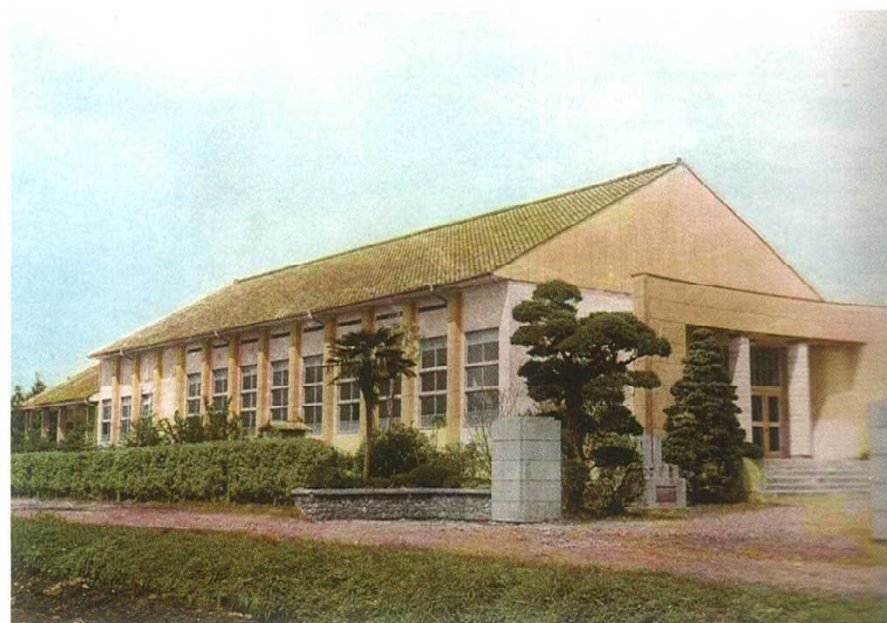

学校の沿革

昭和23年度 校舎と職員

昭和33年11月23日 旧校舎全体

講堂北側校舎
廊下手前は理科室

正面玄関風景
校舎2階は図書室

講堂(当時は体育館はなかった)

昭和23年 4月 1日 **磐田郡富岡村池田村井通村組合立豊田中学校**開校
(所在地:富岡村加茂川原81番地、旧129部隊跡地)

26年11月 3日 優良施設校で文部大臣表彰
30年 3月31日 富岡村井通村合併により豊田村となり、磐田郡**豊田村池田村組合立豊田中学校**となる

30年 4月15日 池田村十束村の一部豊田村に合併、**豊田村立豊田中学校**となる

33年 9月 8日 50mプール開設
40年 4月 1日 磐田郡豊田村立豊田中学校と磐田市立岩田中学校と統合し**豊田中学校組合立豊田中学校**発足

天野清次校長以下36名の教職員新任、当分の間豊田教場、岩田教場に分かれての授業(852名)

40年 9月27日 第1期工事起工

41年 5月27日 第1期工事竣工

鉄筋3階建1棟 18教室