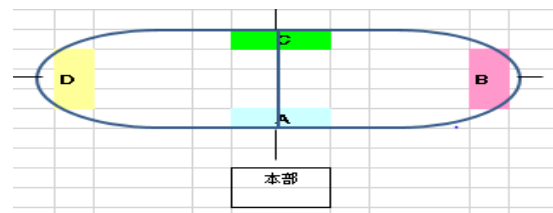

平成 30 年度
豊田中学校
第 3 学年
学年通信

志を胸に、新たな一歩を踏みだそう！

We want 優

9月12日
第15号

私たちは「優しさ」「優秀さ」「you(あなた)」がほしい！ 文責 杉田 直樹

体育大会本番がいよいよ近付き、各種目の練習も佳境に入っています。特に今年は中学校生活最後の体育大会でありどのクラスも学級担任の差配の基、気合いの入った練習風景が連日見られています。ただ、天候は味方をしてくれず、グラウンドを使って思うように練習ができていないため、全ての種目を十分に練習できているわけではないことも事実です。限られた時間の中、学年目標である3つの『優』を追究し、一生の思い出に残るような体育大会になることを願っています。

◆体育大会⇒是非、参観においで下さい。3年生関連の見どころです。 平成30年9月14日(金)

- ○開会式 8:30~
- ○準備運動 8:45~
- ○学級対抗全員リレー 9:00~
- ○障害物リレー 9:30~
- ○ピットリレー 9:45~
- ○2人3脚リレー 10:00~
- ○男女混合リレー 10:15~
- ○長縄跳び 10:50~
- ○綱引き 12:30~
- ○3年学年種目 13:45~
- ○男女選抜リレー 14:00~
- ○閉会式 14:30~

PTA 種目「順送球」は、
10:30からです。

★体育大会実行委員長 内藤 華乃、副実行委員長 今田 稜真、開会式号令 茅野 拳也
実行委員 岡田 葉月、岡本 康希、鈴木 日茉莉、山梨 潤平、酒井 深月

【生徒の出場種目です。】

◎学級対抗全員リレーと長縄跳びと綱引きと
学年僥倖種目(4種目)は、全員参加します。

No.2 障害物リレー

コース			1レーン	2レーン	3レーン	4レーン
組	内容	場所	2組 青	1組 赤	3組 緑	4組 黄
1走	あめ玉	A	眞山 マユミ	伊藤 綾音	鈴木 翔矢	塚本 匠
2走	ぐるぐる	B	葉原 颯汰	鈴木 ひかり	飯田 穂介	矢野 悠希
3走	ネット	C	西道 菜々美	浦上 穰	棚橋 朱綺	髙梨 遼
4走	タイヤ	C	山崎 実真	宮城 栞稀杜	芳野 希良	青木 朱帆
5走	ラグビー	D	加藤 敷也	茅野 拳也	髙橋 つぐみ	牟野 伊織
6走	借り物	A	冢本 夢弦	青葉 結希	西ノ宮 和音	酒井 凜月

No.3 ピットリレー

コース			1レーン	2レーン	3レーン	4レーン
組			4組	1組	2組	3組
	スタート	距離	黄	赤	青	緑
1走	A	1/4周	伊藤 隼二良	鈴木 結惟	小池 杜真	伊藤 遙
2走	B	1/4周	平野 大直	吉田 歩未	中村 美咲	竹内 ひなた
3走	C	1/4周	小森 彩加	佐藤 優利	伊サキトモ	久嶋 大翔
4走	D	1/4周	木村 日向香	古賀 颯汰	塚本 歩	加藤 蓮

No.4 2人3脚リレー

コース			1レーン	2レーン	3レーン	4レーン
組			4組	2組	3組	1組
	スタート		黄	青	緑	赤
1走	A		佐々木 菜美 瀧美 愛輝	出口 陽向 小林 優太	近藤 希弥 米田 朱里	塚本 夕子 ノヤ マユミ
2走	C		前田 知佐 小野田 百果	左口 理那 太田 千尋	宇田 六花 平尾 美樹	大橋 咲来 松下 晴奏
3走	A		熊龍 彩花 吉田 蒼空	大石 弥南 櫻井 杏理奈	青山 もえ 平野 未夕	宮原 萌音 岡安 蘭
4走	C		長岡 涼雅 中川原 歩夢	永井 隼美子 長谷川 紗羅	吉野 公崇 鈴木 琉斗	瀧美 楓優 鈴木 太陽